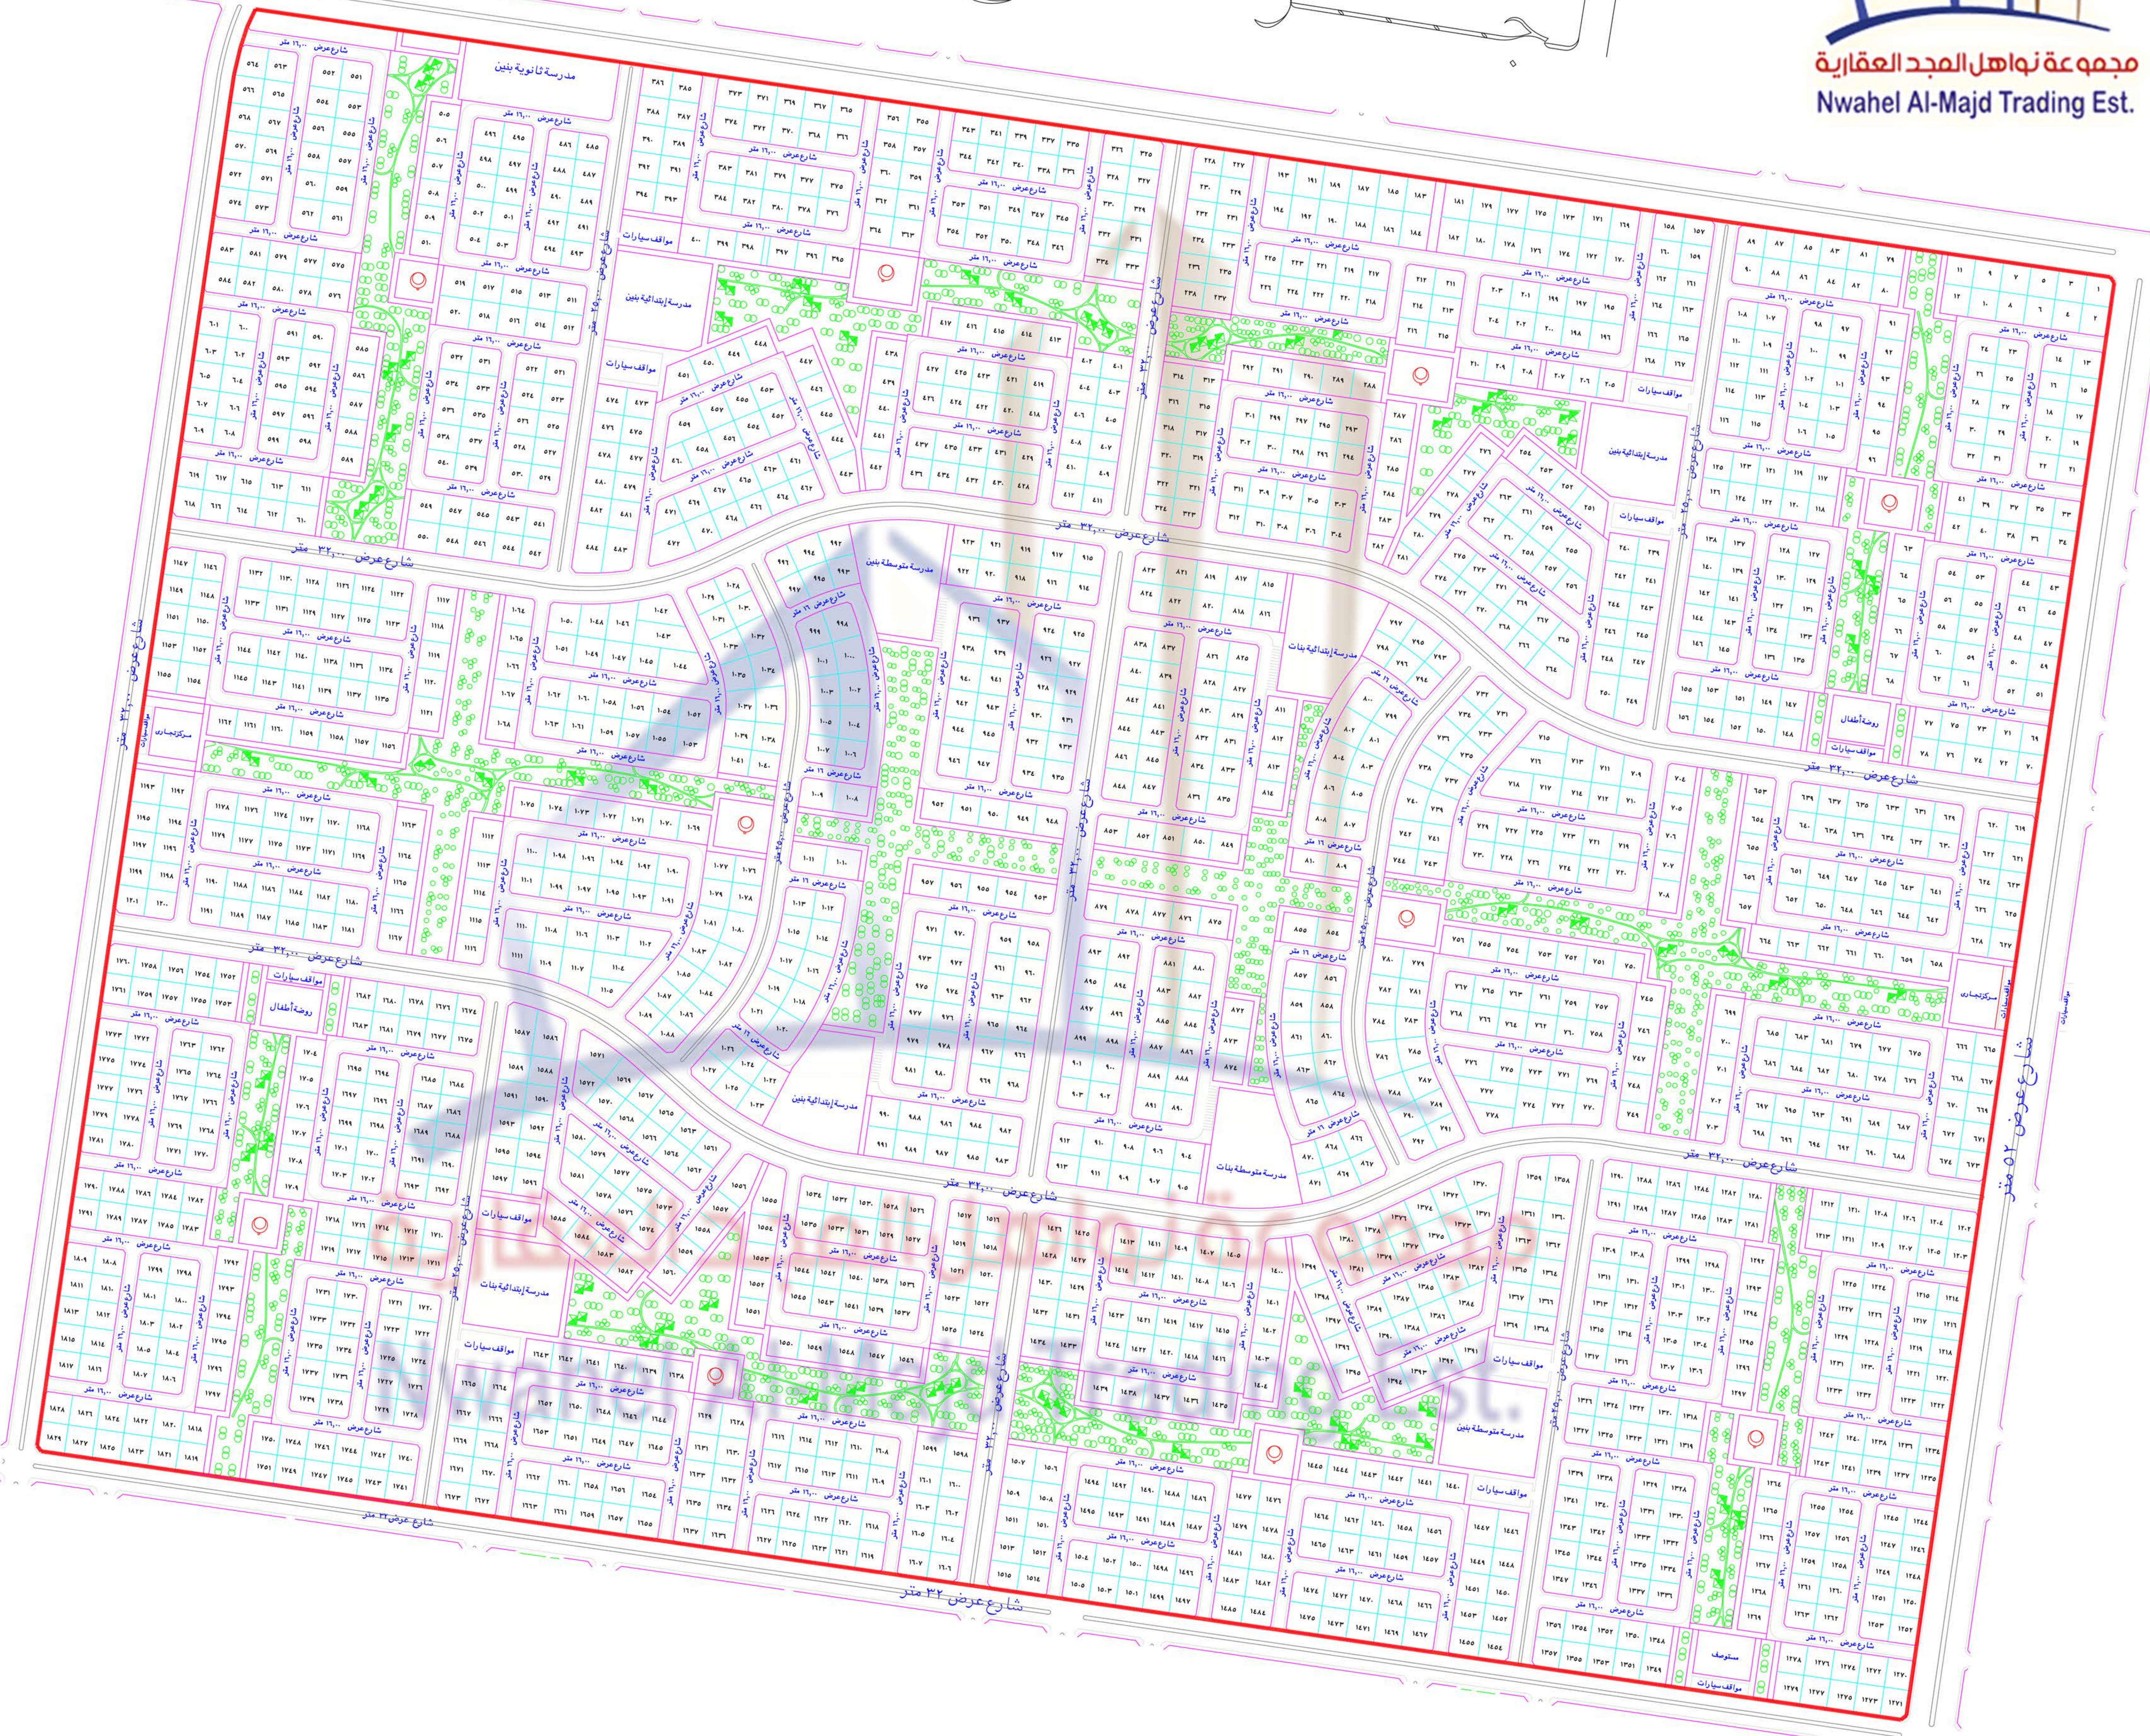

مجموعه نواهل المجد العقارية
Nwabel Al-Majd Trading Est.

الجزء ٢ ح ٢

شارع عرض ٥٢ متر

شارع عرض ٣٢ متر

شارع عرض ١١ متر

شارع عرض ١١ متر

شارع عرض ٣٢ متر

شارع عرض ١١ متر

شارع عرض ٣٢ متر

شارع عرض ١١ متر

شارع عرض ٣٢ متر

شارع عرض ١١ متر

شارع عرض ١١ متر

شارع عرض ١١ متر

شارع عرض ١١ متر

شارع عرض ٣٢ متر

شارع عرض ١١ متر

شارع عرض ٣٢ متر

شارع عرض ١١ متر

شارع عرض ٣٢ متر

شارع عرض ١١ متر